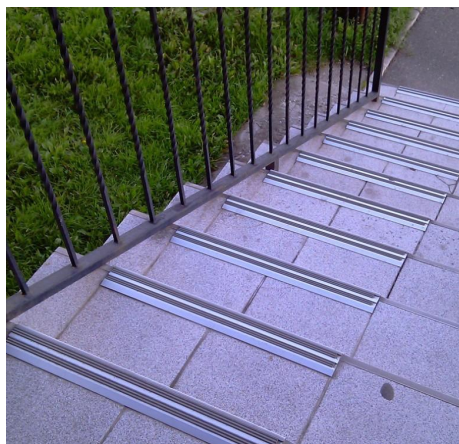

Профиль алюминиевый угловой и прямой

Алюминиевые профили с резиновыми вставками предназначены для установки на входные группы, ступени, пандусы в качестве противоскользящего и грязезащитного элемента.

Препятствуют соскальзыванию обуви на мокрых, заснеженных, замасленных ступенях и поверхностях. Монтируются на край или посередине ступени. Защищают кромки ступеней от разрушения.

Поверхность профиля анодирована, что предохраняет поверхность от воздействия агрессивной среды.

Гарантия на алюминиевый профиль составляет не менее 6 лет.

Резиновые вставки изготовлены из каучука, выдерживают перепад температуры от - 55 до + 80 С, легко меняются на новые по мере износа. Цвет вставок - черный, желтый.

Размер прямого профиля – 46 мм, углового профиля – 42 x 23 мм.

Продаются отрезками по 2 метра.

Цена 360 руб. за метр.

3M Материалы
Противоскользящие и грязезащитные
покрытия, ленты и профили.

Калининград, ул. А. Невского, 120, офис 4
тел. +7 (4012) 37-66-11