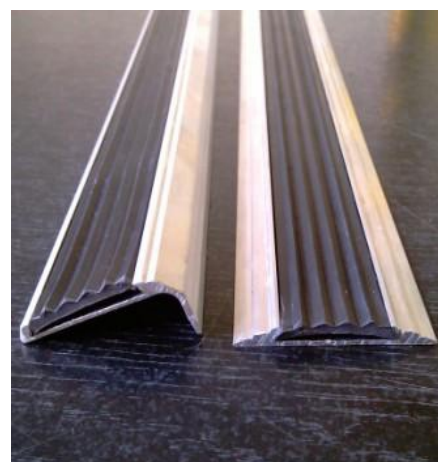

Профиль алюминиевый угловой и прямой

Алюминиевые профили с резиновыми вставками предназначены для установки на входные группы, ступени, пандусы в качестве противоскользящего и грязезащитного элемента.

Препятствуют соскальзыванию обуви на мокрых, заснеженных, замасленных ступенях и поверхностях. Монтируются на край или посередине ступени. Защищают кромки ступеней от разрушения.

Поверхность профиля анодирована, что предохраняет поверхность от воздействия агрессивной среды.

Гарантия на алюминиевый профиль составляет не менее 6 лет.

Резиновые вставки изготовлены из каучука, выдерживают перепад температуры от - 55 до + 80 С, легко меняются на новые по мере износа. Цвет вставок - черный, желтый.

Размер прямого профиля – 46 мм, углового профиля – 42 x 23 мм.

Продаются отрезками по 2 метра.

Цена 360 руб. за метр.

3M Материалы
Противоскользящие и грязезащитные
покрытия, ленты и профили.

Калининград, ул. А. Невского, 120, офис 4
тел. +7 (4012) 37-66-11