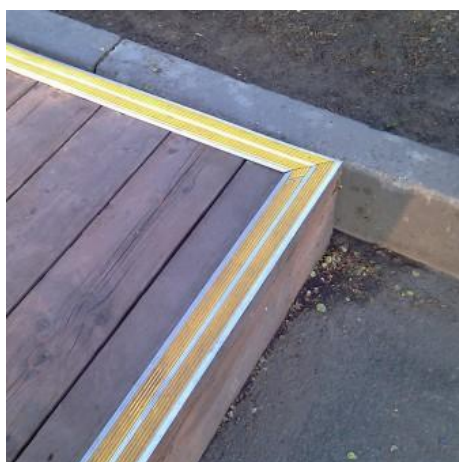

Профиль алюминиевый угловой и прямой

Алюминиевые профили с резиновыми вставками предназначены для установки на входные группы, ступени, пандусы в качестве противоскользящего и грязезащитного элемента.

Препятствуют соскальзыванию обуви на мокрых, заснеженных, замасленных ступенях и поверхностях. Монтируются на край или посередине ступени. Защищают кромки ступеней от разрушения.

Поверхность профиля анодирована, что предохраняет поверхность от воздействия агрессивной среды.

Гарантия на алюминиевый профиль составляет не менее 6 лет.

Резиновые вставки изготовлены из каучука, выдерживают перепад температуры от - 55 до + 80 С, легко меняются на новые по мере износа. Цвет вставок - черный, желтый.

Размер прямого профиля – 46 мм, углового профиля – 42 x 23 мм.

Продаются отрезками по 2 метра.

Цена 360 руб. за метр.

3M Материалы
Противоскользящие и грязезащитные
покрытия, ленты и профили.

Калининград, ул. А. Невского, 120, офис 4
тел. +7 (4012) 37-66-11