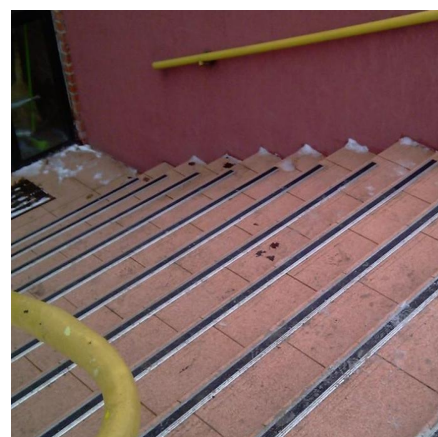

Профиль алюминиевый угловой и прямой

Алюминиевые профили с резиновыми вставками предназначены для установки на входные группы, ступени, пандусы в качестве противоскользящего и грязезащитного элемента.

Препятствуют соскальзыванию обуви на мокрых, заснеженных, замасленных ступенях и поверхностях. Монтируются на край или посередине ступени. Защищают кромки ступеней от разрушения.

Поверхность профиля анодирована, что предохраняет поверхность от воздействия агрессивной среды.

Гарантия на алюминиевый профиль составляет не менее 6 лет.

Резиновые вставки изготовлены из каучука, выдерживают перепад температуры от - 55 до + 80 С, легко меняются на новые по мере износа. Цвет вставок - черный, желтый.

Размер прямого профиля – 46 мм, углового профиля – 42 x 23 мм.

Продаются отрезками по 2 метра.

Цена 360 руб. за метр.

3M Материалы
Противоскользящие и грязезащитные
покрытия, ленты и профили.

Калининград, ул. А. Невского, 120, офис 4
тел. +7 (4012) 37-66-11