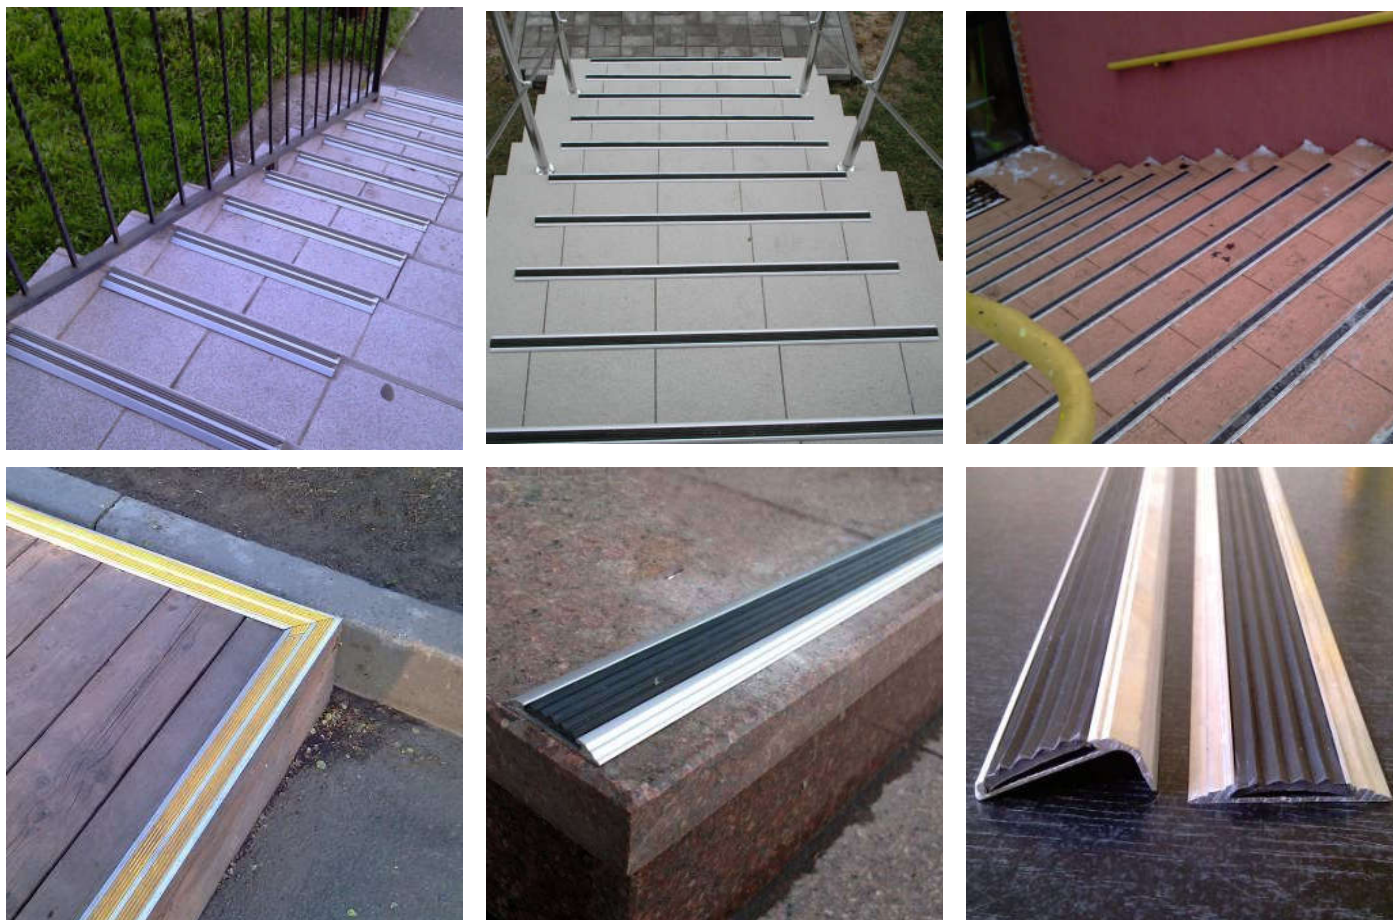

## Профиль алюминиевый угловой и прямой

Алюминиевые профили с резиновыми вставками предназначены для установки на входные группы, ступени, пандусы в качестве противоскользящего и грязезащитного элемента.

Препятствуют соскальзыванию обуви на мокрых, заснеженных, замасленных ступенях и поверхностях. Монтируются на край или посередине ступени. Защищают кромки ступеней от разрушения.

Гарантия на алюминиевый профиль составляет не менее 6 лет.

Резиновые вставки изготовлены из каучука, выдерживают перепад температуры от - 55 до + 80 С, легко меняются на новые по мере износа. Цвет вставок - черный, желтый.

Размер прямого профиля – 46 мм, углового профиля – 42 x 20 мм, высота – 4 мм.  
Продаются отрезками по 2 метра.