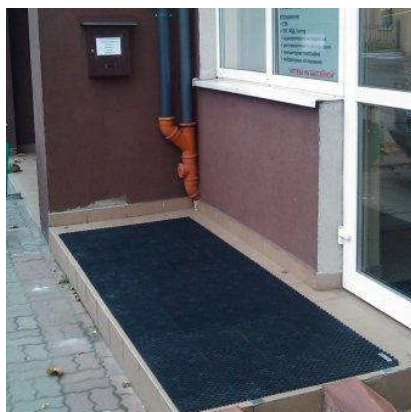

Покрытие противоскользящее грязезащитное модульное ПВХ

Специально разработано для входных зон. Прекрасно работает в любое время года. Задерживает уличную грязь. Модульное строение позволяет делать покрытия любых размеров. Структура покрытия не дает проваливаться каблукам. Устойчиво к городской грязи и эластично при отрицательных температурах.

*Размер модуля - 25 см х 25 см.
Высота модуля - 9 мм.
Рабочий диапазон температур: от -40 до +50С.
Материал - ПВХ (поливинилхлорид).
Срок службы - 7-10 лет.*

Покрытие легко собирается по принципу пазлов без дополнительных крепежных средств. Его можно демонтировать, перенести в другое помещение и смонтировать вновь. Для ремонта покрытия достаточно заменить только поврежденный модуль. Для очистки покрытие скатывается в рулон, его не надо разбирать или снимать.