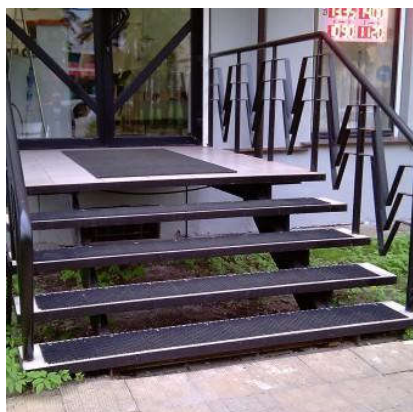

Покрытие противоскользящее грязезащитное модульное ПВХ

Специально разработано для входных зон. Прекрасно работает в любое время года. Задерживает уличную грязь. Модульное строение позволяет делать покрытия любых размеров. Структура покрытия не дает проваливаться каблукам. Устойчиво к городской грязи и эластично при отрицательных температурах.

*Размер модуля - 25 см х 25 см.
Высота модуля - 9 мм.
Рабочий диапазон температур: от -40 до +50С.
Материал - ПВХ (поливинилхлорид).
Срок службы - 7-10 лет.*

Покрытие легко собирается по принципу пазлов без дополнительных крепежных средств. Его можно демонтировать, перенести в другое помещение и смонтировать вновь. Для ремонта покрытия достаточно заменить только поврежденный модуль. Для очистки покрытие скатывается в рулон, его не надо разбирать или снимать.