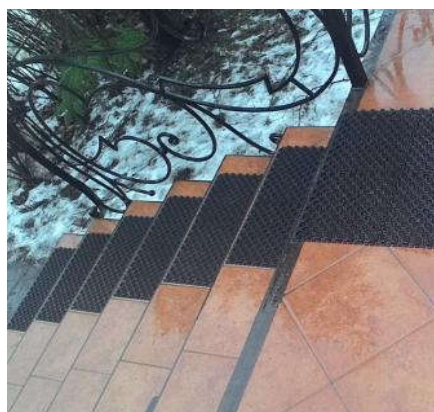

Покрытие противоскользящее грязезащитное модульное ПВХ

Специально разработано для входных зон. Прекрасно работает в любое время года. Задерживает уличную грязь. Модульное строение позволяет делать покрытия любых размеров. Структура покрытия не дает проваливаться каблукам. Устойчиво к городской грязи и эластично при отрицательных температурах.

*Размер модуля - 25 см х 25 см.
Высота модуля - 9 мм.
Рабочий диапазон температур: от -40 до +50С.
Материал - ПВХ (поливинилхлорид).
Срок службы - 7-10 лет.*

Покрытие легко собирается по принципу пазлов без дополнительных крепежных средств. Его можно демонтировать, перенести в другое помещение и смонтировать вновь. Для ремонта покрытия достаточно заменить только поврежденный модуль. Для очистки покрытие скатывается в рулон, его не надо разбирать или снимать.