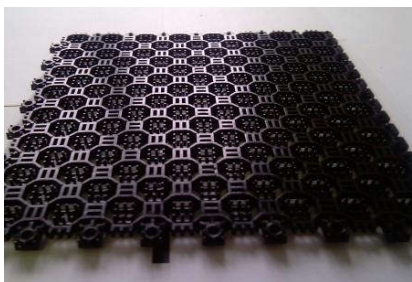

Покрытие противоскользящее грязезащитное модульное ПВХ

Специально разработано для входных зон. Прекрасно работает в любое время года. Задерживает уличную грязь. Модульное строение позволяет делать покрытия любых размеров. Структура покрытия не дает проваливаться каблукам. Устойчиво к городской грязи и эластично при отрицательных температурах.

*Размер модуля - 25 см х 25 см.
Высота модуля - 9 мм.
Рабочий диапазон температур: от -40 до +50С.
Материал - ПВХ (поливинилхлорид).
Срок службы - 7-10 лет.*

Покрытие легко собирается по принципу пазлов без дополнительных крепежных средств. Его можно демонтировать, перенести в другое помещение и смонтировать вновь. Для ремонта покрытия достаточно заменить только поврежденный модуль. Для очистки покрытие скатывается в рулон, его не надо разбирать или снимать.