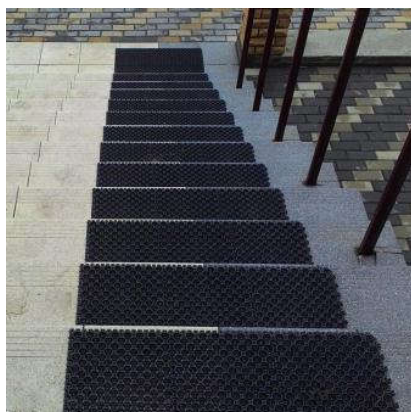

Покрытие противоскользящее грязезащитное модульное ПВХ

Специально разработано для входных зон. Прекрасно работает в любое время года. Задерживает уличную грязь. Модульное строение позволяет делать покрытия любых размеров. Структура покрытия не дает проваливаться каблукам. Устойчиво к городской грязи и эластично при отрицательных температурах.

*Размер модуля - 25 см х 25 см.
Высота модуля - 9 мм.
Рабочий диапазон температур: от -40 до +50С.
Материал - ПВХ (поливинилхлорид).
Срок службы - 7-10 лет.*

Покрытие легко собирается по принципу пазлов без дополнительных крепежных средств. Его можно демонтировать, перенести в другое помещение и смонтировать вновь. Для ремонта покрытия достаточно заменить только поврежденный модуль. Для очистки покрытие скатывается в рулон, его не надо разбирать или снимать.