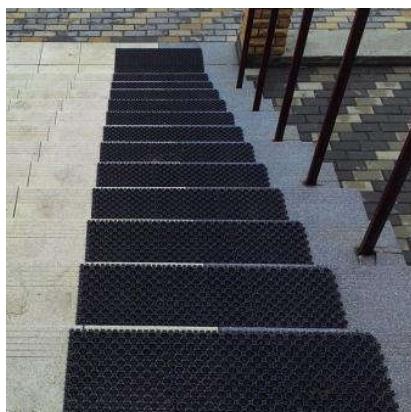

## **Покрытие противоскользящее грязезащитное модульное ПВХ**

**Специально разработано для входных зон. Прекрасно работает в любое время года. Задерживает уличную грязь. Модульное строение позволяет делать покрытия любых размеров. Структура покрытия не дает проваливаться каблукам. Устойчиво к городской грязи и эластично при отрицательных температурах.**

**Размер модуля - 25 см х 25 см.  
Высота модуля - 9 мм.  
Рабочий диапазон температур: от -40 до +50С.  
Материал - ПВХ (поливинилхлорид).  
Срок службы - 7-10 лет.**

**Цена - 140 руб. за 1 модуль.**

**Покрытие легко собирается по принципу пазлов без дополнительных крепежных средств. Его можно демонтировать, перенести в другое помещение и смонтировать вновь. Для ремонта покрытия достаточно заменить только поврежденный модуль. Для очистки покрытие скатывается в рулон, его не надо разбирать или снимать.**