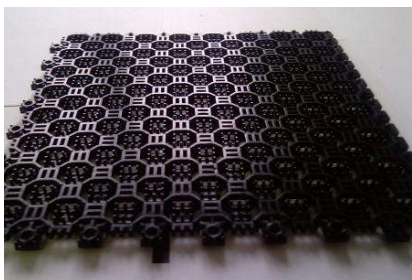

## **Покрытие противоскользящее грязезащитное модульное ПВХ**

**Специально разработано для входных зон. Прекрасно работает в любое время года. Задерживает уличную грязь. Модульное строение позволяет делать покрытия любых размеров. Структура покрытия не дает проваливаться каблукам. Устойчиво к городской грязи и эластично при отрицательных температурах.**

**Размер модуля - 25 см х 25 см.  
Высота модуля - 9 мм.  
Рабочий диапазон температур: от -40 до +50С.  
Материал - ПВХ (поливинилхлорид).  
Срок службы - 7-10 лет.**

**Цена - 140 руб. за 1 модуль.**

**Покрытие легко собирается по принципу пазлов без дополнительных крепежных средств. Его можно демонтировать, перенести в другое помещение и смонтировать вновь. Для ремонта покрытия достаточно заменить только поврежденный модуль. Для очистки покрытие скатывается в рулон, его не надо разбирать или снимать.**