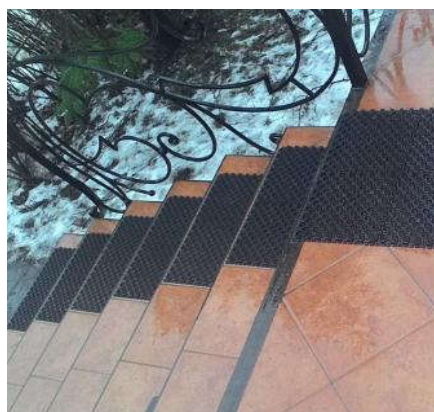

## **Покрытие противоскользящее грязезащитное модульное ПВХ**

**Специально разработано для входных зон. Прекрасно работает в любое время года. Задерживает уличную грязь. Модульное строение позволяет делать покрытия любых размеров. Структура покрытия не дает проваливаться каблукам. Устойчиво к городской грязи и эластично при отрицательных температурах.**

**Размер модуля - 25 см х 25 см.  
Высота модуля - 9 мм.  
Рабочий диапазон температур: от -40 до +50С.  
Материал - ПВХ (поливинилхлорид).  
Срок службы - 7-10 лет.**

**Цена - 140 руб. за 1 модуль.**

**Покрытие легко собирается по принципу пазлов без дополнительных крепежных средств. Его можно демонтировать, перенести в другое помещение и смонтировать вновь. Для ремонта покрытия достаточно заменить только поврежденный модуль. Для очистки покрытие скатывается в рулон, его не надо разбирать или снимать.**