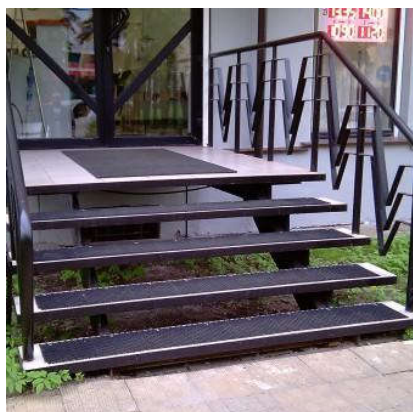

## **Покрытие противоскользящее грязезащитное модульное ПВХ**

**Специально разработано для входных зон. Прекрасно работает в любое время года. Задерживает уличную грязь. Модульное строение позволяет делать покрытия любых размеров. Структура покрытия не дает проваливаться каблукам. Устойчиво к городской грязи и эластично при отрицательных температурах.**

**Размер модуля - 25 см х 25 см.  
Высота модуля - 9 мм.  
Рабочий диапазон температур: от -40 до +50С.  
Материал - ПВХ (поливинилхлорид).  
Срок службы - 7-10 лет.**

**Цена - 140 руб. за 1 модуль.**

**Покрытие легко собирается по принципу пазлов без дополнительных крепежных средств. Его можно демонтировать, перенести в другое помещение и смонтировать вновь. Для ремонта покрытия достаточно заменить только поврежденный модуль. Для очистки покрытие скатывается в рулон, его не надо разбирать или снимать.**