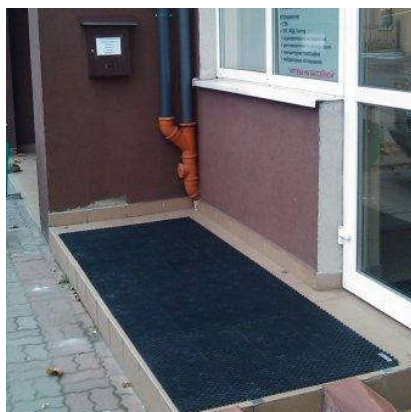

## **Покрытие противоскользящее грязезащитное модульное ПВХ**

**Специально разработано для входных зон. Прекрасно работает в любое время года. Задерживает уличную грязь. Модульное строение позволяет делать покрытия любых размеров. Структура покрытия не дает проваливаться каблукам. Устойчиво к городской грязи и эластично при отрицательных температурах.**

**Размер модуля - 25 см х 25 см.  
Высота модуля - 9 мм.  
Рабочий диапазон температур: от -40 до +50С.  
Материал - ПВХ (поливинилхлорид).  
Срок службы - 7-10 лет.**

**Цена - 140 руб. за 1 модуль.**

**Покрытие легко собирается по принципу пазлов без дополнительных крепежных средств. Его можно демонтировать, перенести в другое помещение и смонтировать вновь. Для ремонта покрытия достаточно заменить только поврежденный модуль. Для очистки покрытие скатывается в рулон, его не надо разбирать или снимать.**