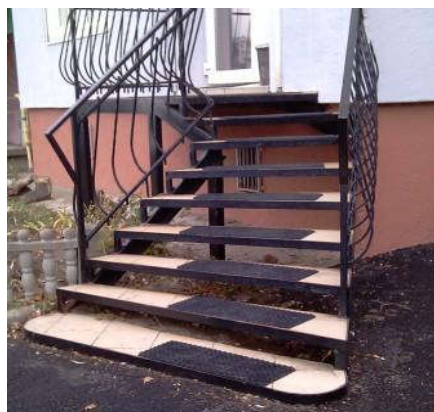

## **Покрытие противоскользящее грязезащитное модульное ПВХ**

**Специально разработано для входных зон. Прекрасно работает в любое время года. Задерживает уличную грязь. Модульное строение позволяет делать покрытия любых размеров. Структура покрытия не дает проваливаться каблукам. Устойчиво к городской грязи и эластично при отрицательных температурах.**

**Размер модуля - 25 см х 25 см.  
Высота модуля - 9 мм.  
Рабочий диапазон температур: от -40 до +50С.  
Материал - ПВХ (поливинилхлорид).  
Срок службы - 7-10 лет.**

**Цена - 140 руб. за 1 модуль.**

**Покрытие легко собирается по принципу пазлов без дополнительных крепежных средств. Его можно демонтировать, перенести в другое помещение и смонтировать вновь. Для ремонта покрытия достаточно заменить только поврежденный модуль. Для очистки покрытие скатывается в рулон, его не надо разбирать или снимать.**