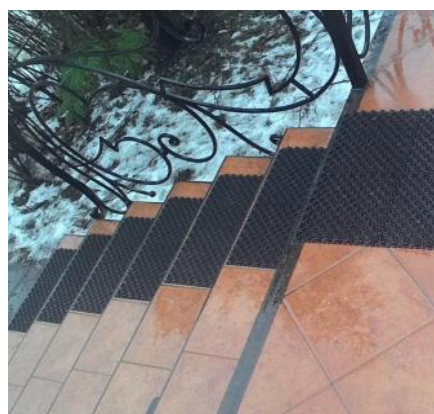

Покрытие противоскользящее грязезащитное модульное ПВХ

Специально разработано для входных зон. Прекрасно работает в любое время года. Задерживает уличную грязь. Модульное строение позволяет делать покрытия любых размеров. Структура покрытия не дает проваливаться каблукам. Устойчиво к городской грязи и эластично при отрицательных температурах.

Размер модуля - 25 см x 25 см.
Высота модуля - 9 мм.
Рабочий диапазон температур: от -40 до +50 С.
Материал - ПВХ (поливинилхлорид).
Срок службы - 7-10 лет.
Цена - 130 руб. за 1 модуль.

Покрытие легко собирается по принципу пазлов без дополнительных крепежных средств. Его можно демонтировать, перенести в другое помещение и смонтировать вновь. Для ремонта покрытия достаточно заменить только поврежденный модуль. Для очистки покрытие скатывается в рулон, его не надо разбирать или снимать.