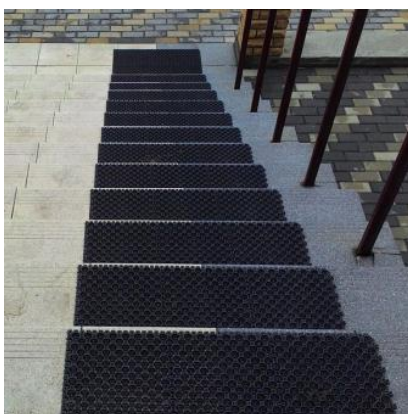

Покрытие противоскользящее грязезащитное модульное ПВХ

Специально разработано для входных зон. Прекрасно работает в любое время года. Задерживает уличную грязь. Модульное строение позволяет делать покрытия любых размеров. Структура покрытия не дает проваливаться каблукам. Устойчиво к городской грязи и эластично при отрицательных температурах.

Размер модуля - 25 см x 25 см.
Высота модуля - 9 мм.
Рабочий диапазон температур: от -40 до +50 С.
Материал - ПВХ (поливинилхлорид).
Срок службы - 7-10 лет.
Цена - 130 руб. за 1 модуль.

Покрытие легко собирается по принципу пазлов без дополнительных крепежных средств. Его можно демонтировать, перенести в другое помещение и смонтировать вновь. Для ремонта покрытия достаточно заменить только поврежденный модуль. Для очистки покрытие скатывается в рулон, его не надо разбирать или снимать.