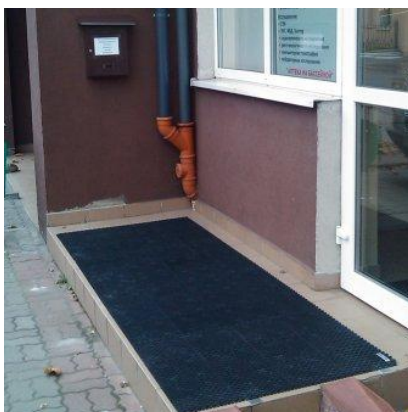

Покрытие противоскользящее грязезащитное модульное ПВХ

Специально разработано для входных зон. Прекрасно работает в любое время года. Задерживает уличную грязь. Модульное строение позволяет делать покрытия любых размеров. Структура покрытия не дает проваливаться каблукам. Устойчиво к городской грязи и эластично при отрицательных температурах.

Размер модуля - 25 см x 25 см.
Высота модуля - 9 мм.
Рабочий диапазон температур: от -40 до +50 С.
Материал - ПВХ (поливинилхлорид).
Срок службы - 7-10 лет.
Цена - 130 руб. за 1 модуль.

Покрытие легко собирается по принципу пазлов без дополнительных крепежных средств. Его можно демонтировать, перенести в другое помещение и смонтировать вновь. Для ремонта покрытия достаточно заменить только поврежденный модуль. Для очистки покрытие скатывается в рулон, его не надо разбирать или снимать.