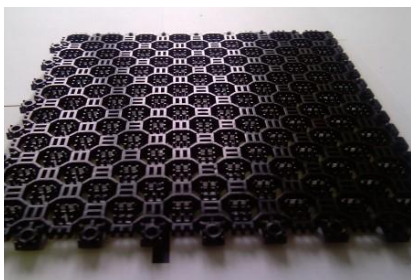

Покрытие противоскользящее грязезащитное модульное ПВХ

Специально разработано для входных зон. Прекрасно работает в любое время года. Задерживает уличную грязь. Модульное строение позволяет делать покрытия любых размеров. Структура покрытия не дает проваливаться каблукам. Устойчиво к городской грязи и эластично при отрицательных температурах.

Размер модуля - 25 см x 25 см.
Высота модуля - 9 мм.
Рабочий диапазон температур: от -40 до +50 С.
Материал - ПВХ (поливинилхлорид).
Срок службы - 7-10 лет.
Цена - 130 руб. за 1 модуль.

Покрытие легко собирается по принципу пазлов без дополнительных крепежных средств. Его можно демонтировать, перенести в другое помещение и смонтировать вновь. Для ремонта покрытия достаточно заменить только поврежденный модуль. Для очистки покрытие скатывается в рулон, его не надо разбирать или снимать.